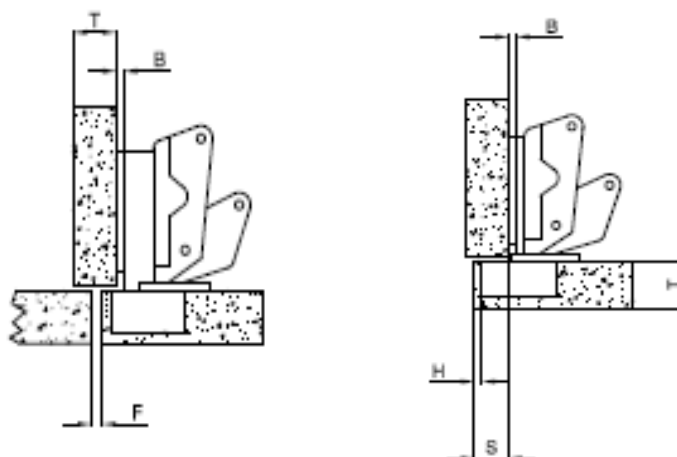

SERIE 180

CERNIERA CON APERTURA 180°

180° HINGE

	H	3	4	5	6	7	8	
B	2	5	6	7	8	9	10	S
	4	3	4	5	6	7	8	
	6	1	2	3	4	5	6	
	8	-1	0	1	2	3	4	
	10	-3	-2	-1	0	1	2	
	14				-4	-3	-2	F

S=Sormonto

S=Overlay

Valori negativi=Fuga

Negative value=Opening clearance

DISPONIBILE ANCHE CON SISTEMA A CLIP *ALSO AVAILABLE: CLIP SYSTEM*

Spreafico cerniere srl – Via Paolo Vitalba 4/A- 23801 Calolziocorte – Lecco – Italy –

Tel.(+39) 0341641505